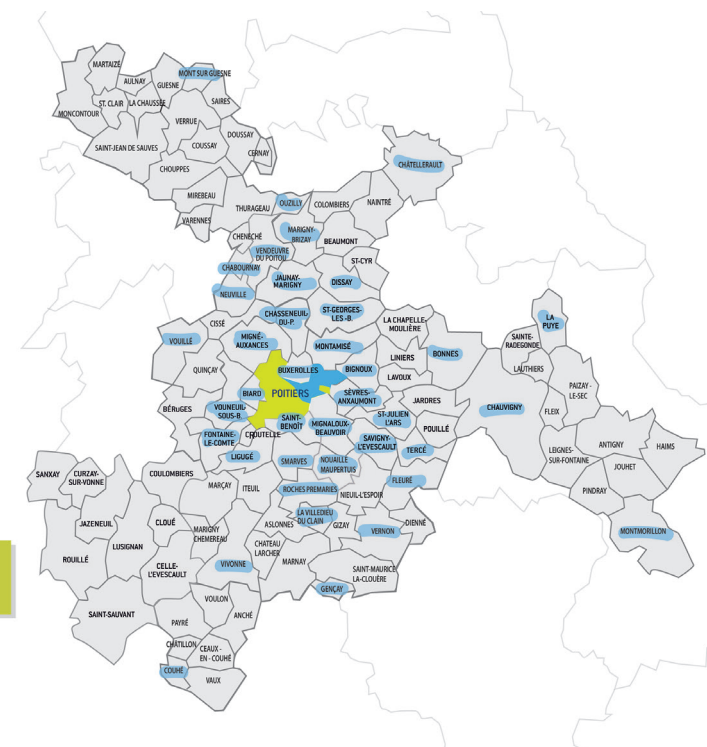

IMPLANTATION DES LOGEMENTS EKIDOM PAR QUARTIER

COMMUNES EXTÉRIURES : 1 730 LOGEMENTS

BIARD : 55	MONTMORILLON : 8
BIGNOUX : 35	MONTS-SUR-GUESNES : 2
BONNES : 12	NEUVILLE-DE-POITOU : 8
BUXEROLLES : 203	NOUILLE-MAUPERTUIS : 28
CHABOURNAY : 2	OUIZILLY : 13
CHASSENEUIL-DU-POITOU : 41	POITIERS : 9753
CHÂTELLERAULT : 4	SAINTE-BENOÎT : 211
CHAUVIGNY : 41	SAVIGNY-L'EVESCAULT : 16
DISSAY : 27	SEVRES-ANXAUMONT : 35
FLEURÉ : 15	SMARVES : 55
FONTAINE-LE-COMTE : 145	SAINTE-GEORGES-LÈS-BX : 1
GENÇAY : 12	SAINTE-MARTIN-LA-PALLU : 21
LA PUYE : 2	TERCÉ : 8
LA VILLEDIEU-DU-CLAIN : 37	VALENCE-EN-POITOU : 57
LES ROCHES-PREMARIE : 26	VERNON : 5
LIGUGÉ : 1	VIVONNE : 57
MARIGNY-BRIZAY : 24	VOUILLÉ : 29
MIGNALOUX-BEAUVOIR : 140	VOUNEUIL-SOUS-BIARD : 112
MIGNÉ-AUXANCES : 238	
MONTAMISÉ : 82	