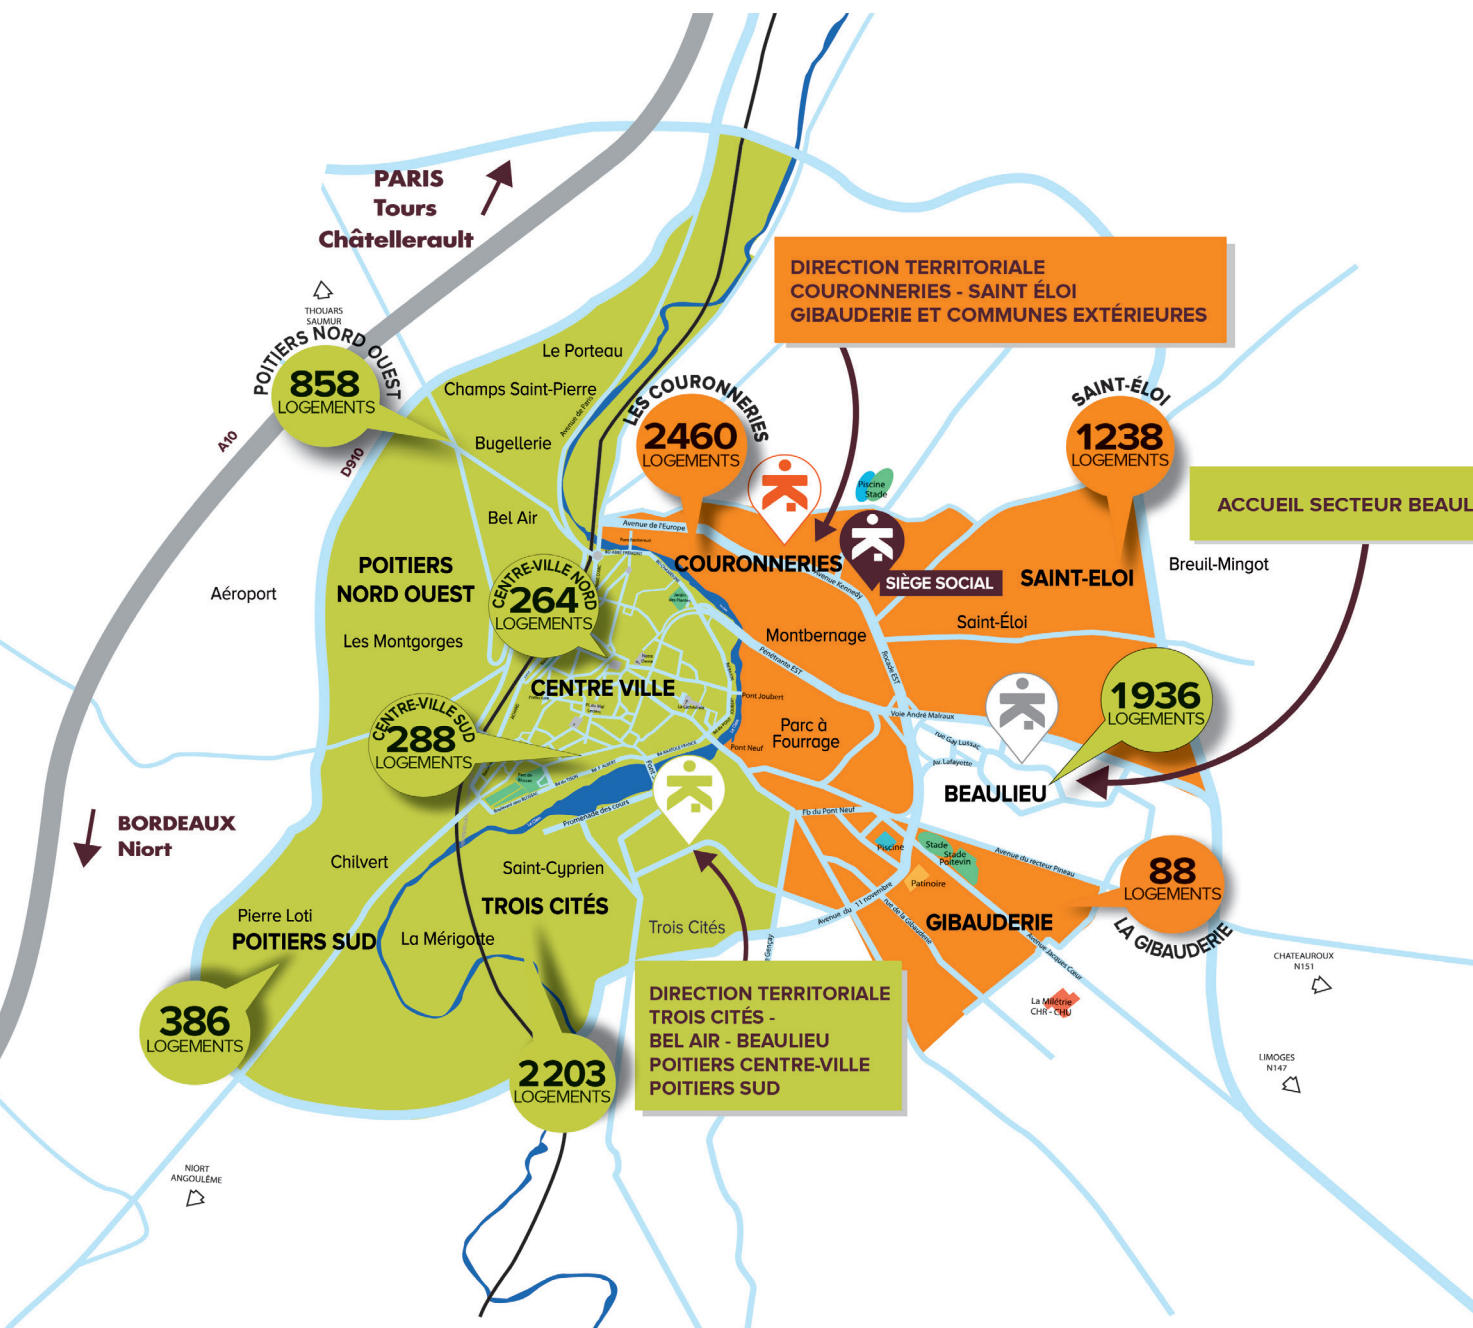

IMPLANTATION DES LOGEMENTS EKIDOM PAR QUARTIER

COMMUNES EXTÉRIURES : 1 730 LOGEMENTS

BIARD : 55	MONTMORILLON : 8
BIGNOUX : 35	MONTS-SUR-GUESNES : 2
BONNES : 12	NEUVILLE-DE-POITOU : 8
BUXEROLLES : 203	NOUILLE-MAUPERTUIS : 28
CHABOURNAY : 2	OUIZILLY : 13
CHASSENEUIL-DU-POITOU : 41	POITIERS : 9753
CHÂTELLERAULT : 4	SAINTE-BENOÎT : 211
CHAUVIGNY : 41	SAVIGNY-L'EVESCAULT : 16
DISSAY : 27	SEVRES-ANXAUMONT : 35
FLEURÉ : 15	SMARVES : 55
FONTAINE-LE-COMTE : 145	SAINTE-GEORGES-LÈS-BX : 1
GENÇAY : 12	SAINTE-MARTIN-LA-PALLU : 21
LA PUYE : 2	TERCÉ : 8
LA VILLEDIEU-DU-CLAIN : 37	VALENCE-EN-POITOU : 57
LES ROCHES-PREMARIE : 26	VERNON : 5
LIGUGÉ : 1	VIVONNE : 57
MARIGNY-BRIZAY : 24	VOUILLÉ : 29
MIGNALOUX-BEAUVOIR : 140	VOUNEUIL-SOUS-BIARD : 112
MIGNÉ-AUXANCES : 238	
MONTAMISÉ : 82	